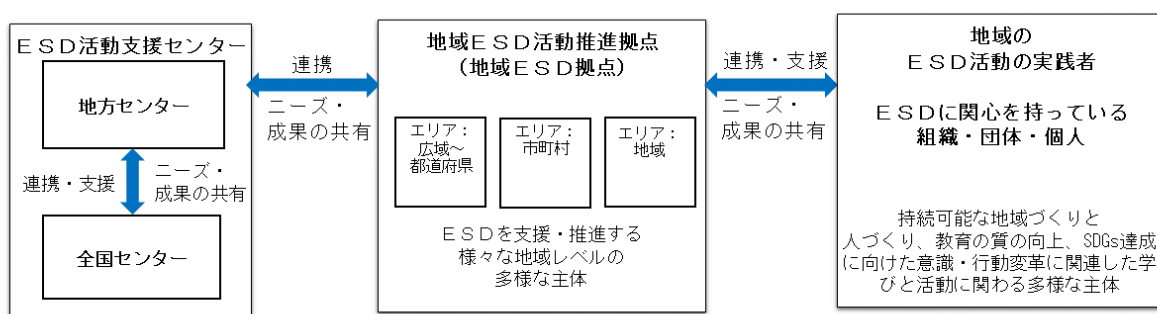

地域 ESD 活動推進拠点（地域 ESD 拠点）登録制度のご案内

学校現場・社会教育の現場では、さまざまな主体が地域や社会の課題解決に関する学びや活動に取り組んでいます。そうした現場の ESD を支援・推進する役割を担う組織・団体を「ESD 推進ネットワーク」（※）における「地域 ESD 活動推進拠点（以下（地域 ESD 拠点）」として登録していただきたいと考えています。

■「ESD 推進ネットワーク」とは

文部科学省・環境省は、「持続可能な開発のための教育」（ESD）の推進に向けて、「ESD 推進ネットワーク」の構築を他の ESD 関係省庁とともに進めています。ESD 推進ネットワークは、ESD の広がりや深まりを通じて地域の諸課題の解決と教育の質の向上、持続可能な社会づくりを目指す「持続可能な開発目標（SDGs）」達成に向けた意識、行動変革を進めることを目指しています。その一環として、平成 28 年 4 月には、ESD 推進ネットワークの全国的ハブとして「ESD 活動支援センター（以下「全国センター）」が開設され、平成 29 年 9 月までに、全国 8 ブロックごとに広域的なハブとしての機能を担う「地方 ESD 活動支援センター（以下「地方センター）」が、北海道（札幌）、東北（仙台）、関東（東京）、中部（名古屋）、近畿（大阪）、中国（広島）、四国（高松）及び九州（熊本）に開設されています。

地域 ESD 拠点には、これらの地方センターのパートナーとして、他の地域 ESD 拠点とも連携し、各地域・各分野で取り組まれる ESD をさまざまな形で支援することで ESD 推進ネットワークの中で中核的な役割を果たすことが期待されています。

地域 ESD 拠点は、ESD 推進ネットワークの趣旨に賛同して ESD 推進ネットワーク推進に向けた中核的な役割を果たす組織・団体を登録して公開する仕組みであり、登録により何らかの資格や権利が発生するわけではありませんが、登録することで、全国センターのウェブサイト上の地域 ESD 拠点リストに掲載され、国が進める ESD 推進ネットワークの一員として位置づけられます。