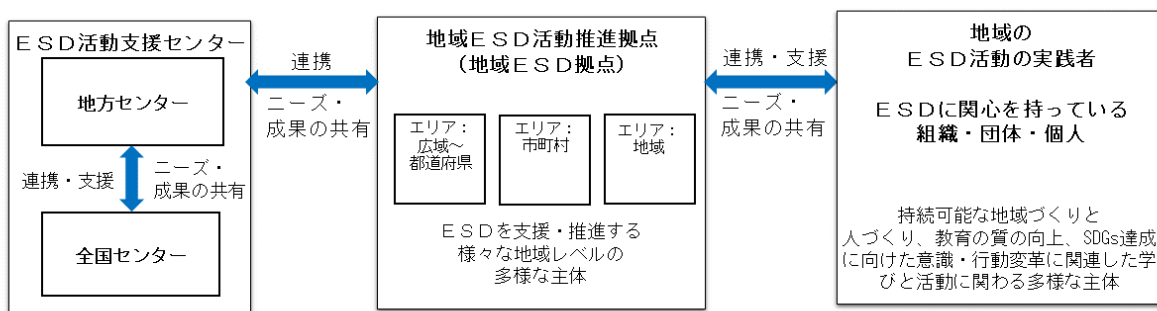

平成 29 年 10 月 24 日
改訂：平成 29 年 12 月 20 日

ESD 活動支援センター
地方 ESD 活動支援センター

地域 ESD 活動推進拠点（地域 ESD 拠点）登録制度のご案内

学校現場・社会教育の現場では、さまざまな主体が地域や社会の課題解決に関する学びや活動に取り組んでいます。そうした現場の ESD を支援・推進する役割を担う組織・団体を「ESD 推進ネットワーク」（※）における「地域 ESD 活動推進拠点（以下（地域 ESD 拠点）」として登録していただきたいと考えています。

■「ESD 推進ネットワーク」とは

文部科学省・環境省は、「持続可能な開発のための教育」（ESD）の推進に向けて、「ESD 推進ネットワーク」の構築を他の ESD 関係省庁とともに進めています。ESD 推進ネットワークは、ESD の広がりや深まりを通じて地域の諸課題の解決と教育の質の向上、持続可能な社会づくりを目指す「持続可能な開発目標（SDGs）」達成に向けた意識、行動変革を進めることを目指しています。その一環として、平成 28 年 4 月には、ESD 推進ネットワークの全国的ハブとして「ESD 活動支援センター（以下「全国センター）」が開設され、平成 29 年 9 月までに、全国 8 ブロックごとに広域的なハブとしての機能を担う「地方 ESD 活動支援センター（以下「地方センター）」が、北海道（札幌）、東北（仙台）、関東（東京）、中部（名古屋）、近畿（大阪）、中国（広島）、四国（高松）及び九州（熊本）に開設されています。

地域 ESD 拠点には、これらの地方センターのパートナーとして、他の地域 ESD 拠点とも連携し、各地域・各分野で取り込まれる ESD をさまざまな形で支援することで ESD 推進ネットワークの中で中核的な役割を果たすことが期待されています。

地域 ESD 拠点は、ESD 推進ネットワークの趣旨に賛同して ESD 推進ネットワーク推進に向けた中核的な役割を果たす組織・団体を登録して公開する仕組みであり、登録により何らかの資格や権利が発生するわけではありませんが、登録することで、全国センターのウェブサイト上の地域 ESD 拠点リストに掲載され、国が進める ESD 推進ネットワークの一員として位置づけられます。