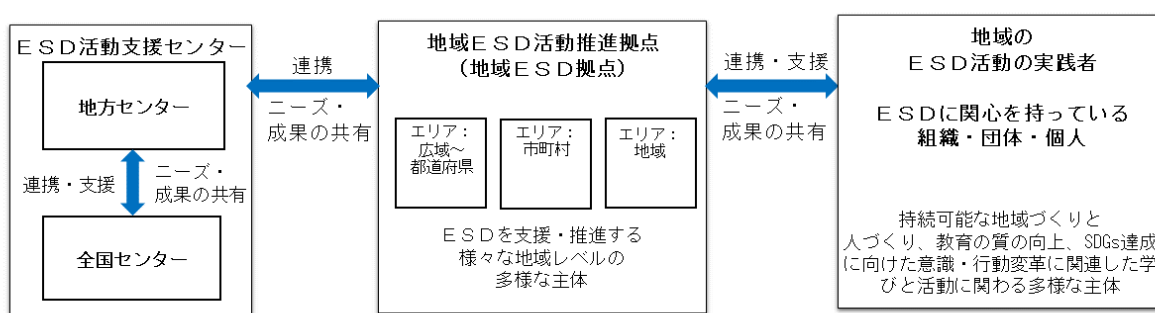

平成 29 年 10 月 24 日
改訂：平成 29 年 12 月 20 日

ESD 活動支援センター
地方 ESD 活動支援センター

地域 ESD 活動推進拠点（地域 ESD 拠点）登録制度のご案内

学校現場・社会教育の現場では、さまざまな主体が地域や社会の課題解決に関する学びや活動に取り組んでいます。そうした現場の ESD を支援・推進する役割を担う組織・団体を「ESD 推進ネットワーク」（※）における「地域 ESD 活動推進拠点（以下（地域 ESD 拠点）」として登録していただきたいと考えています。

■「ESD 推進ネットワーク」とは

文部科学省・環境省は、「持続可能な開発のための教育」（ESD）の推進に向けて、「ESD 推進ネットワーク」の構築を他の ESD 関係省庁とともに進めています。ESD 推進ネットワークは、ESD の広がりや深まりを通じて地域の諸課題の解決と教育の質の向上、持続可能な社会づくりを目指す「持続可能な開発目標（SDGs）」達成に向けた意識、行動変革を進めることを目指しています。その一環として、平成 28 年 4 月には、ESD 推進ネットワークの全国的ハブとして「ESD 活動支援センター（以下「全国センター）」が開設され、平成 29 年 9 月までに、全国 8 ブロックごとに広域的なハブとしての機能を担う「地方 ESD 活動支援センター（以下「地方センター）」が、北海道（札幌）、東北（仙台）、関東（東京）、中部（名古屋）、近畿（大阪）、中国（広島）、四国（高松）及び九州（熊本）に開設されています。

地域 ESD 拠点には、これらの地方センターのパートナーとして、他の地域 ESD 拠点とも連携し、各地域・各分野で取り組まれる ESD をさまざまな形で支援することで ESD 推進ネットワークの中で中核的な役割を果たすことが期待されています。

地域 ESD 拠点は、ESD 推進ネットワークの趣旨に賛同して ESD 推進ネットワーク推進に向けた中核的な役割を果たす組織・団体を登録して公開する仕組みであり、登録により何らかの資格や権利が発生するわけではありませんが、登録することで、全国センターのウェブサイト上の地域 ESD 拠点リストに掲載され、国が進める ESD 推進ネットワークの一員として位置づけられます。