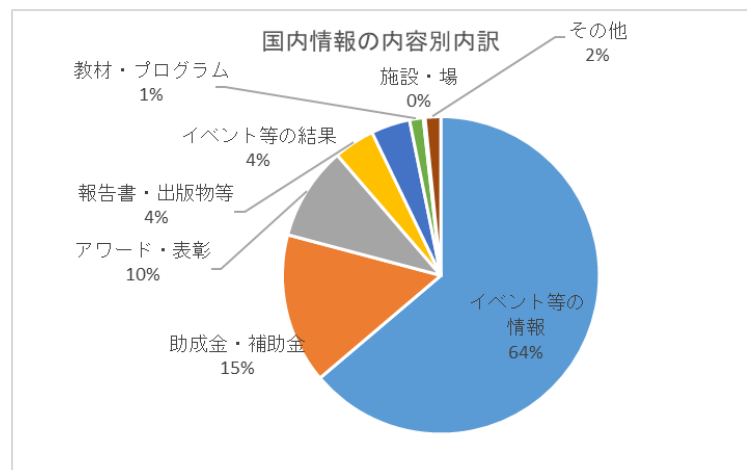

2021 年度

ESD 活動支援センター（全国／地方）の主な活動（2022 年 1 月時点）

○地域フォーラム、地域拠点との連携・協働事業(付表 1)

- ・各地方センターがそれぞれの特色を活かして企画・実施
- ・継続的に実施することでネットワークが着実に成長

○地域 ESD 推進拠点登録促進(付表 2)

- ・登録拠点数:156 カ所
- ・今年度新規登録 18 か所（東北 2、関東 8、近畿 1、四国 3、九州 4）

○情報収集・発信、ウェブサイト運営(全国センター)

- ・全国センター掲載情報数:560 件
(国内 503 件、海外 57 件)
- ・ウェブサイト訪問者数:55,756
(うち新規訪問者 55,475)
- ・ページビュー:116,218

○行事・事業後援

- ・後援申請件数:41 件
(うちオンラインイベント 24 件)

以 上