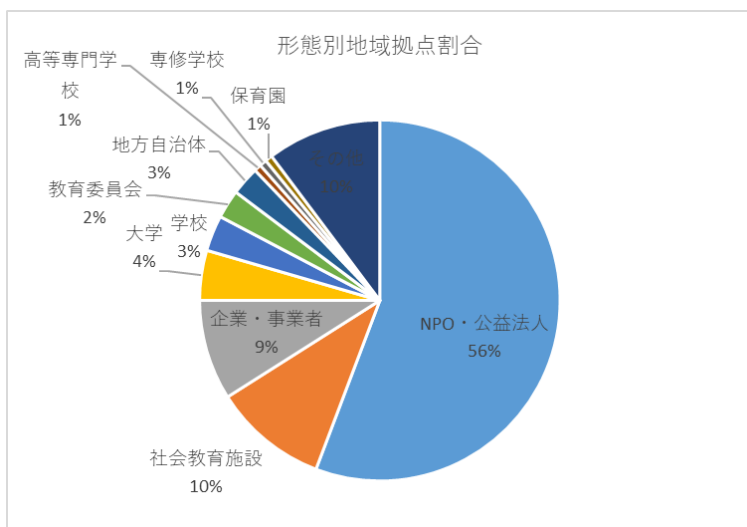

2021 年度

ESD 活動支援センター（全国／地方）の主な活動（2022 年 1 月時点）

○地域フォーラム、地域拠点との連携・協働事業(付表 1)

- ・各地方センターがそれぞれの特色を活かして企画・実施
- ・継続的に実施することでネットワークが着実に成長

○地域 ESD 推進拠点登録促進(付表 2)

- ・登録拠点数:156 カ所
- ・今年度新規登録 18 か所（東北 2、関東 8、近畿 1、四国 3、九州 4）

○情報収集・発信、ウェブサイト運営(全国センター)

- ・全国センター掲載情報数:560 件
(国内 503 件、海外 57 件)
- ・ウェブサイト訪問者数:55,756
(うち新規訪問者 55,475)
- ・ページビュー:116,218

○行事・事業後援

- ・後援申請件数:41 件
(うちオンラインイベント 24 件)

以 上